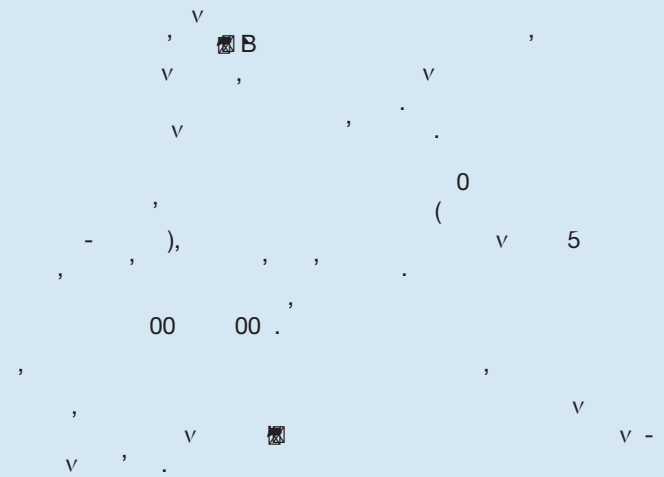

Albo

de
espacia

erizo
un
ón

État de conservation

Répartition de l'espèce

Zone Bleue : observations de Dauphins commun à bec court entre 1992 et 2011.
 Zone Blanche : observations au cours d'études en 2008-2009.

Menaces

Mesures de conservation

Les aires d'importance pour la conservation du Dauphin commun à bec court dans la Méditerranée