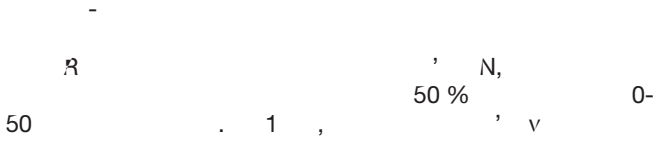

Albo

de
espacia

erizo
un
ón

État de conservation

Répartition de l'espèce

Zone Bleue : observations de Dauphins commun à bec court entre 1992 et 2011.
 Zone Blanche : observations au cours d'études en 2008-2009.

Menaces

Mesures de conservation

Les aires d'importance pour la conservation du Dauphin commun à bec court dans la Méditerranée