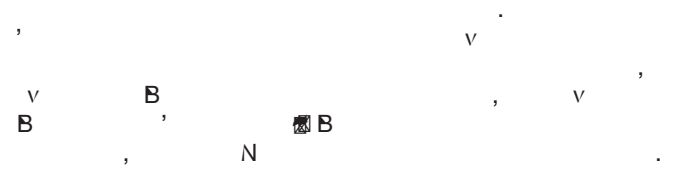

Albo

de
espacia

erizo
un
ón

État de conservation

Répartition de l'espèce

Zone Bleue : observations de Dauphins commun à bec court entre 1992 et 2011.
 Zone Blanche : observations au cours d'études en 2008-2009.

Menaces

Mesures de conservation

Les aires d'importance pour la conservation du Dauphin commun à bec court dans la Méditerranée