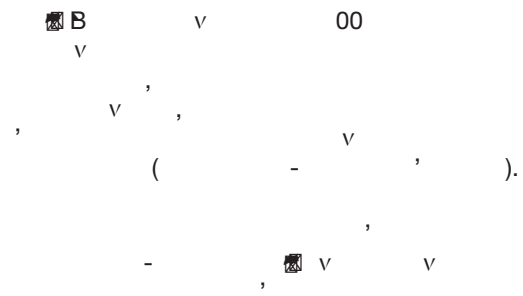

Albo

de
espacia

erizo
un
ón

État de conservation

Répartition de l'espèce

Zone Bleue : observations de Dauphins commun à bec court entre 1992 et 2011.
 Zone Blanche : observations au cours d'études en 2008-2009.

Menaces

Mesures de conservation

Les aires d'importance pour la conservation du Dauphin commun à bec court dans la Méditerranée