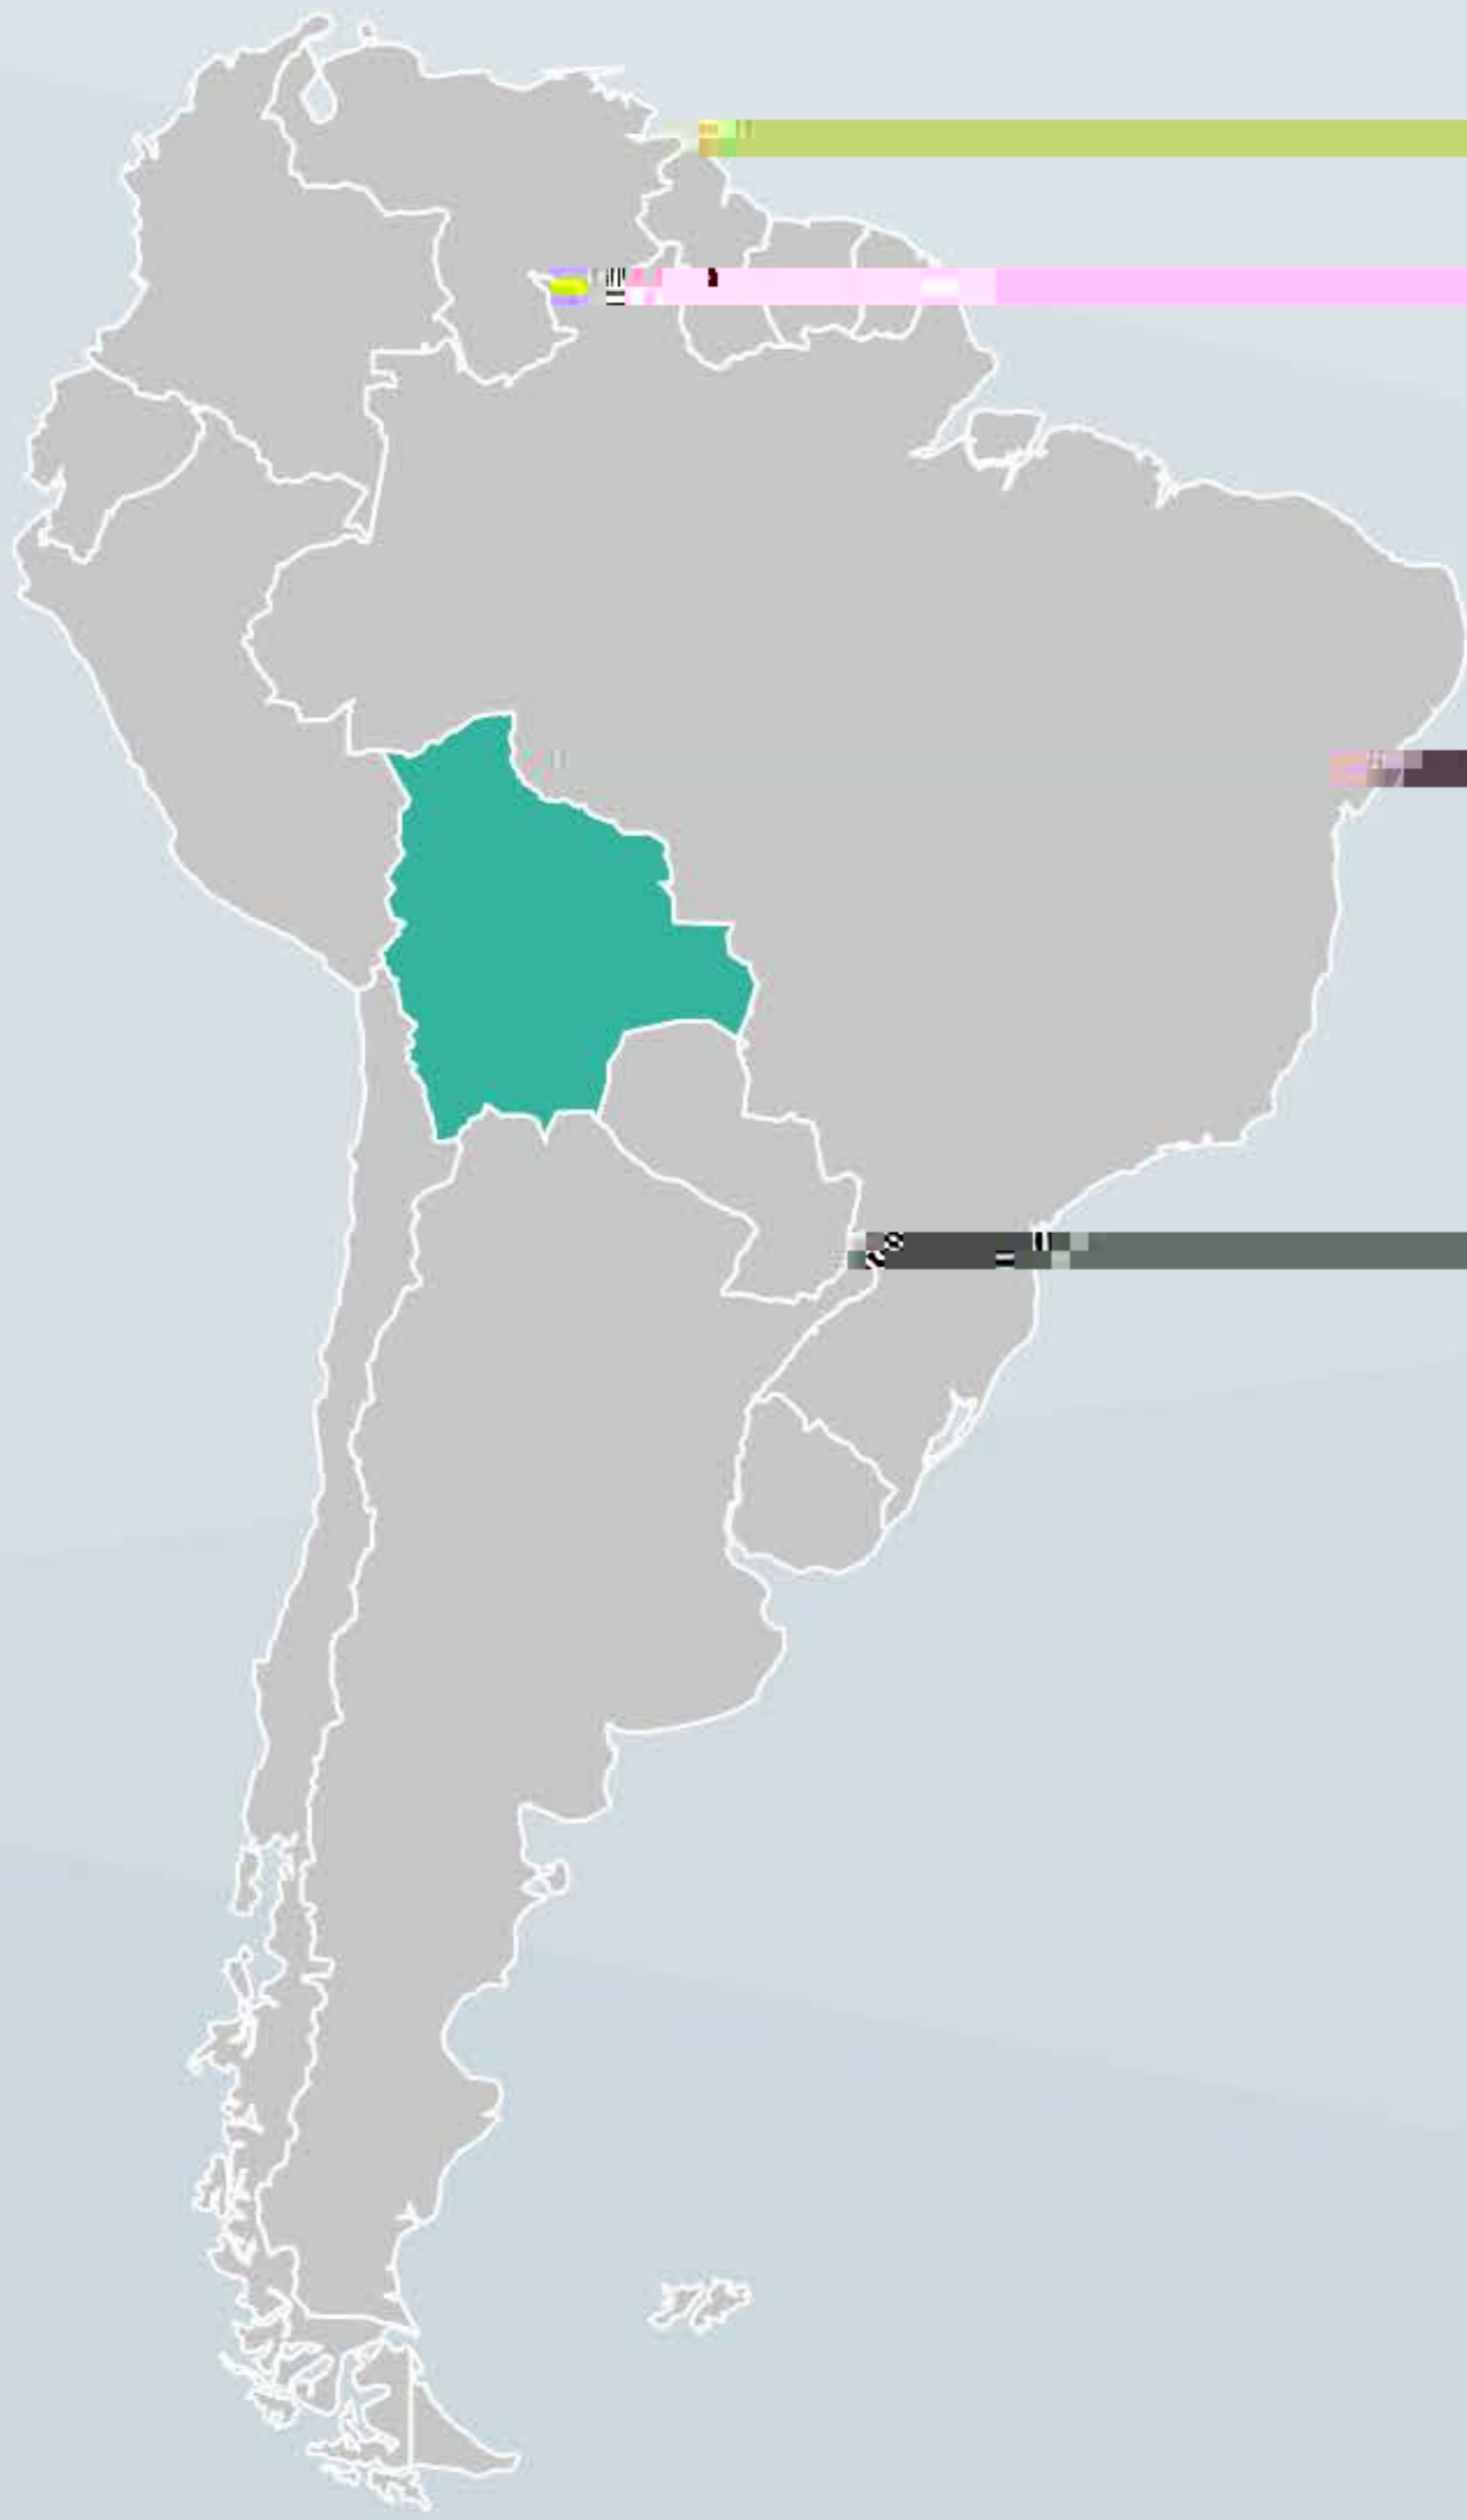

Día Mundial de los Humedales

7 de febrero 2020

Los humedales de Bolivia

* Sistema de Clasificación de Tipos de Humedales RAMSAR

Bolivia

Humedales Continentales

Humedales Artificiales

- M (10.45%)
- N (16.42%)
- O (8.96%)
- P (5.97%)
- Q (4.48%)
- R (5.97%)
- Sp (1.49%)
- Ss (7.46%)
- Tp (7.46%)
- Ts (8.96%)