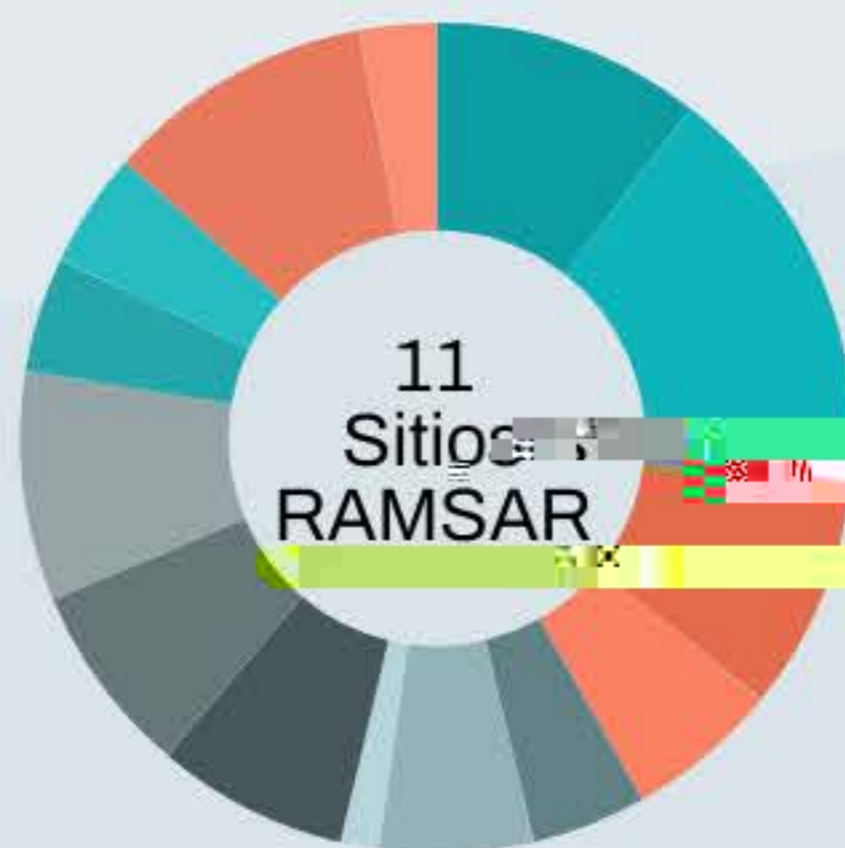

Día Mundial de los Humedales

7 de febrero 2020

Los humedales de Bolivia

* Sistema de Clasificación de Tipos de Humedales RAMSAR

Bolivia

Humedales Continentales

Humedales Artificiales

- M (10.45%)
- N (16.42%)
- O (8.96%)
- P (5.97%)
- Q (4.48%)
- R (5.97%)
- Sp (1.49%)
- Ss (7.46%)
- Tp (7.46%)
- Ts (8.96%)