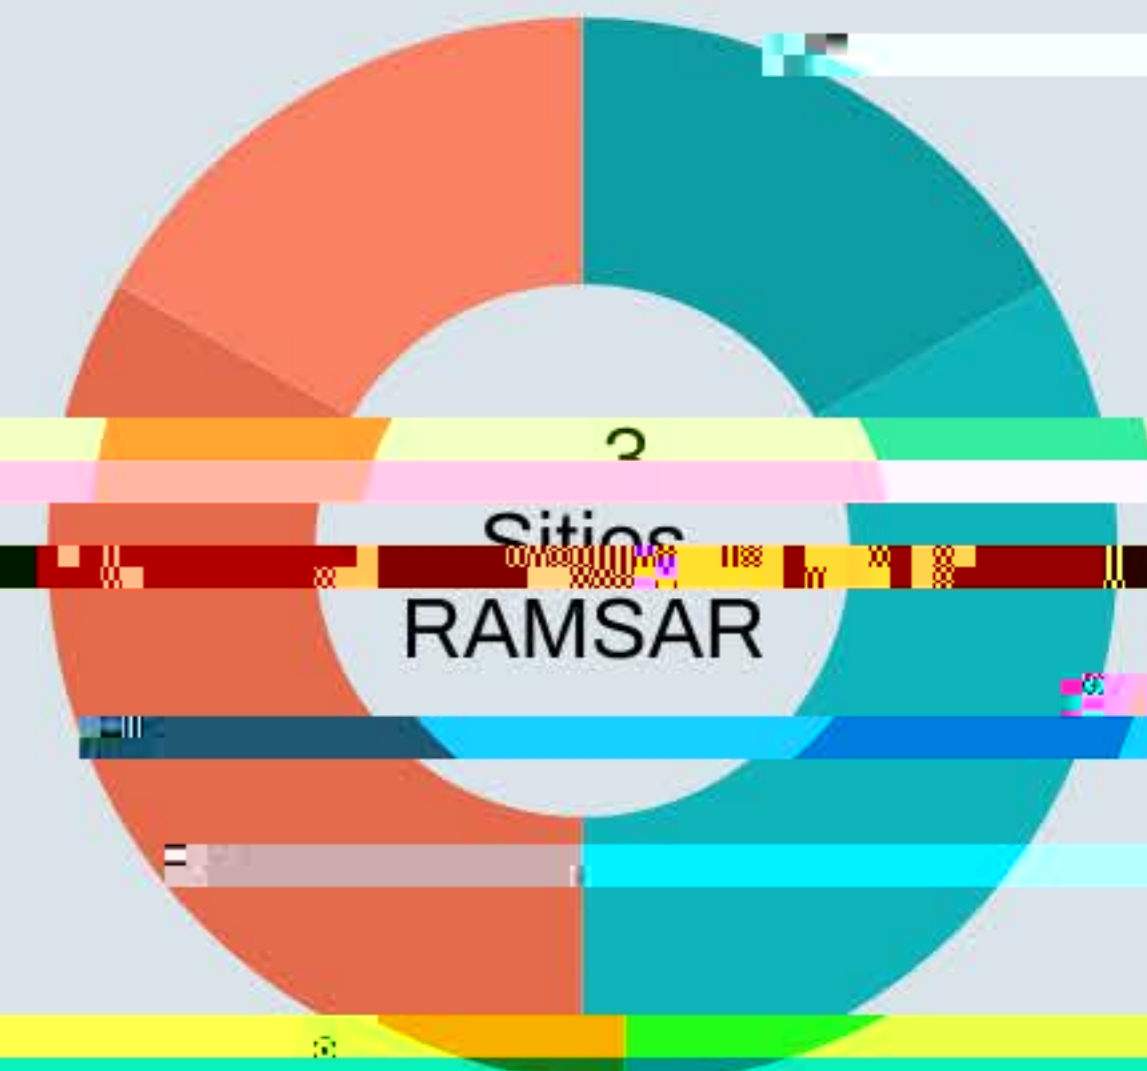

Día Mundial de los Humedales

7 de febrero 2020

Los humedales de Bolivia

* Sistema de Clasificación de Tipos de Humedales RAMSAR

Bolivia

Humedales Continentales

Humedales Artificiales

- M (10.45%)
- N (16.42%)
- O (8.96%)
- P (5.97%)
- Q (4.48%)
- R (5.97%)
- Sp (1.49%)
- Ss (7.46%)
- Tp (7.46%)
- Ts (8.96%)