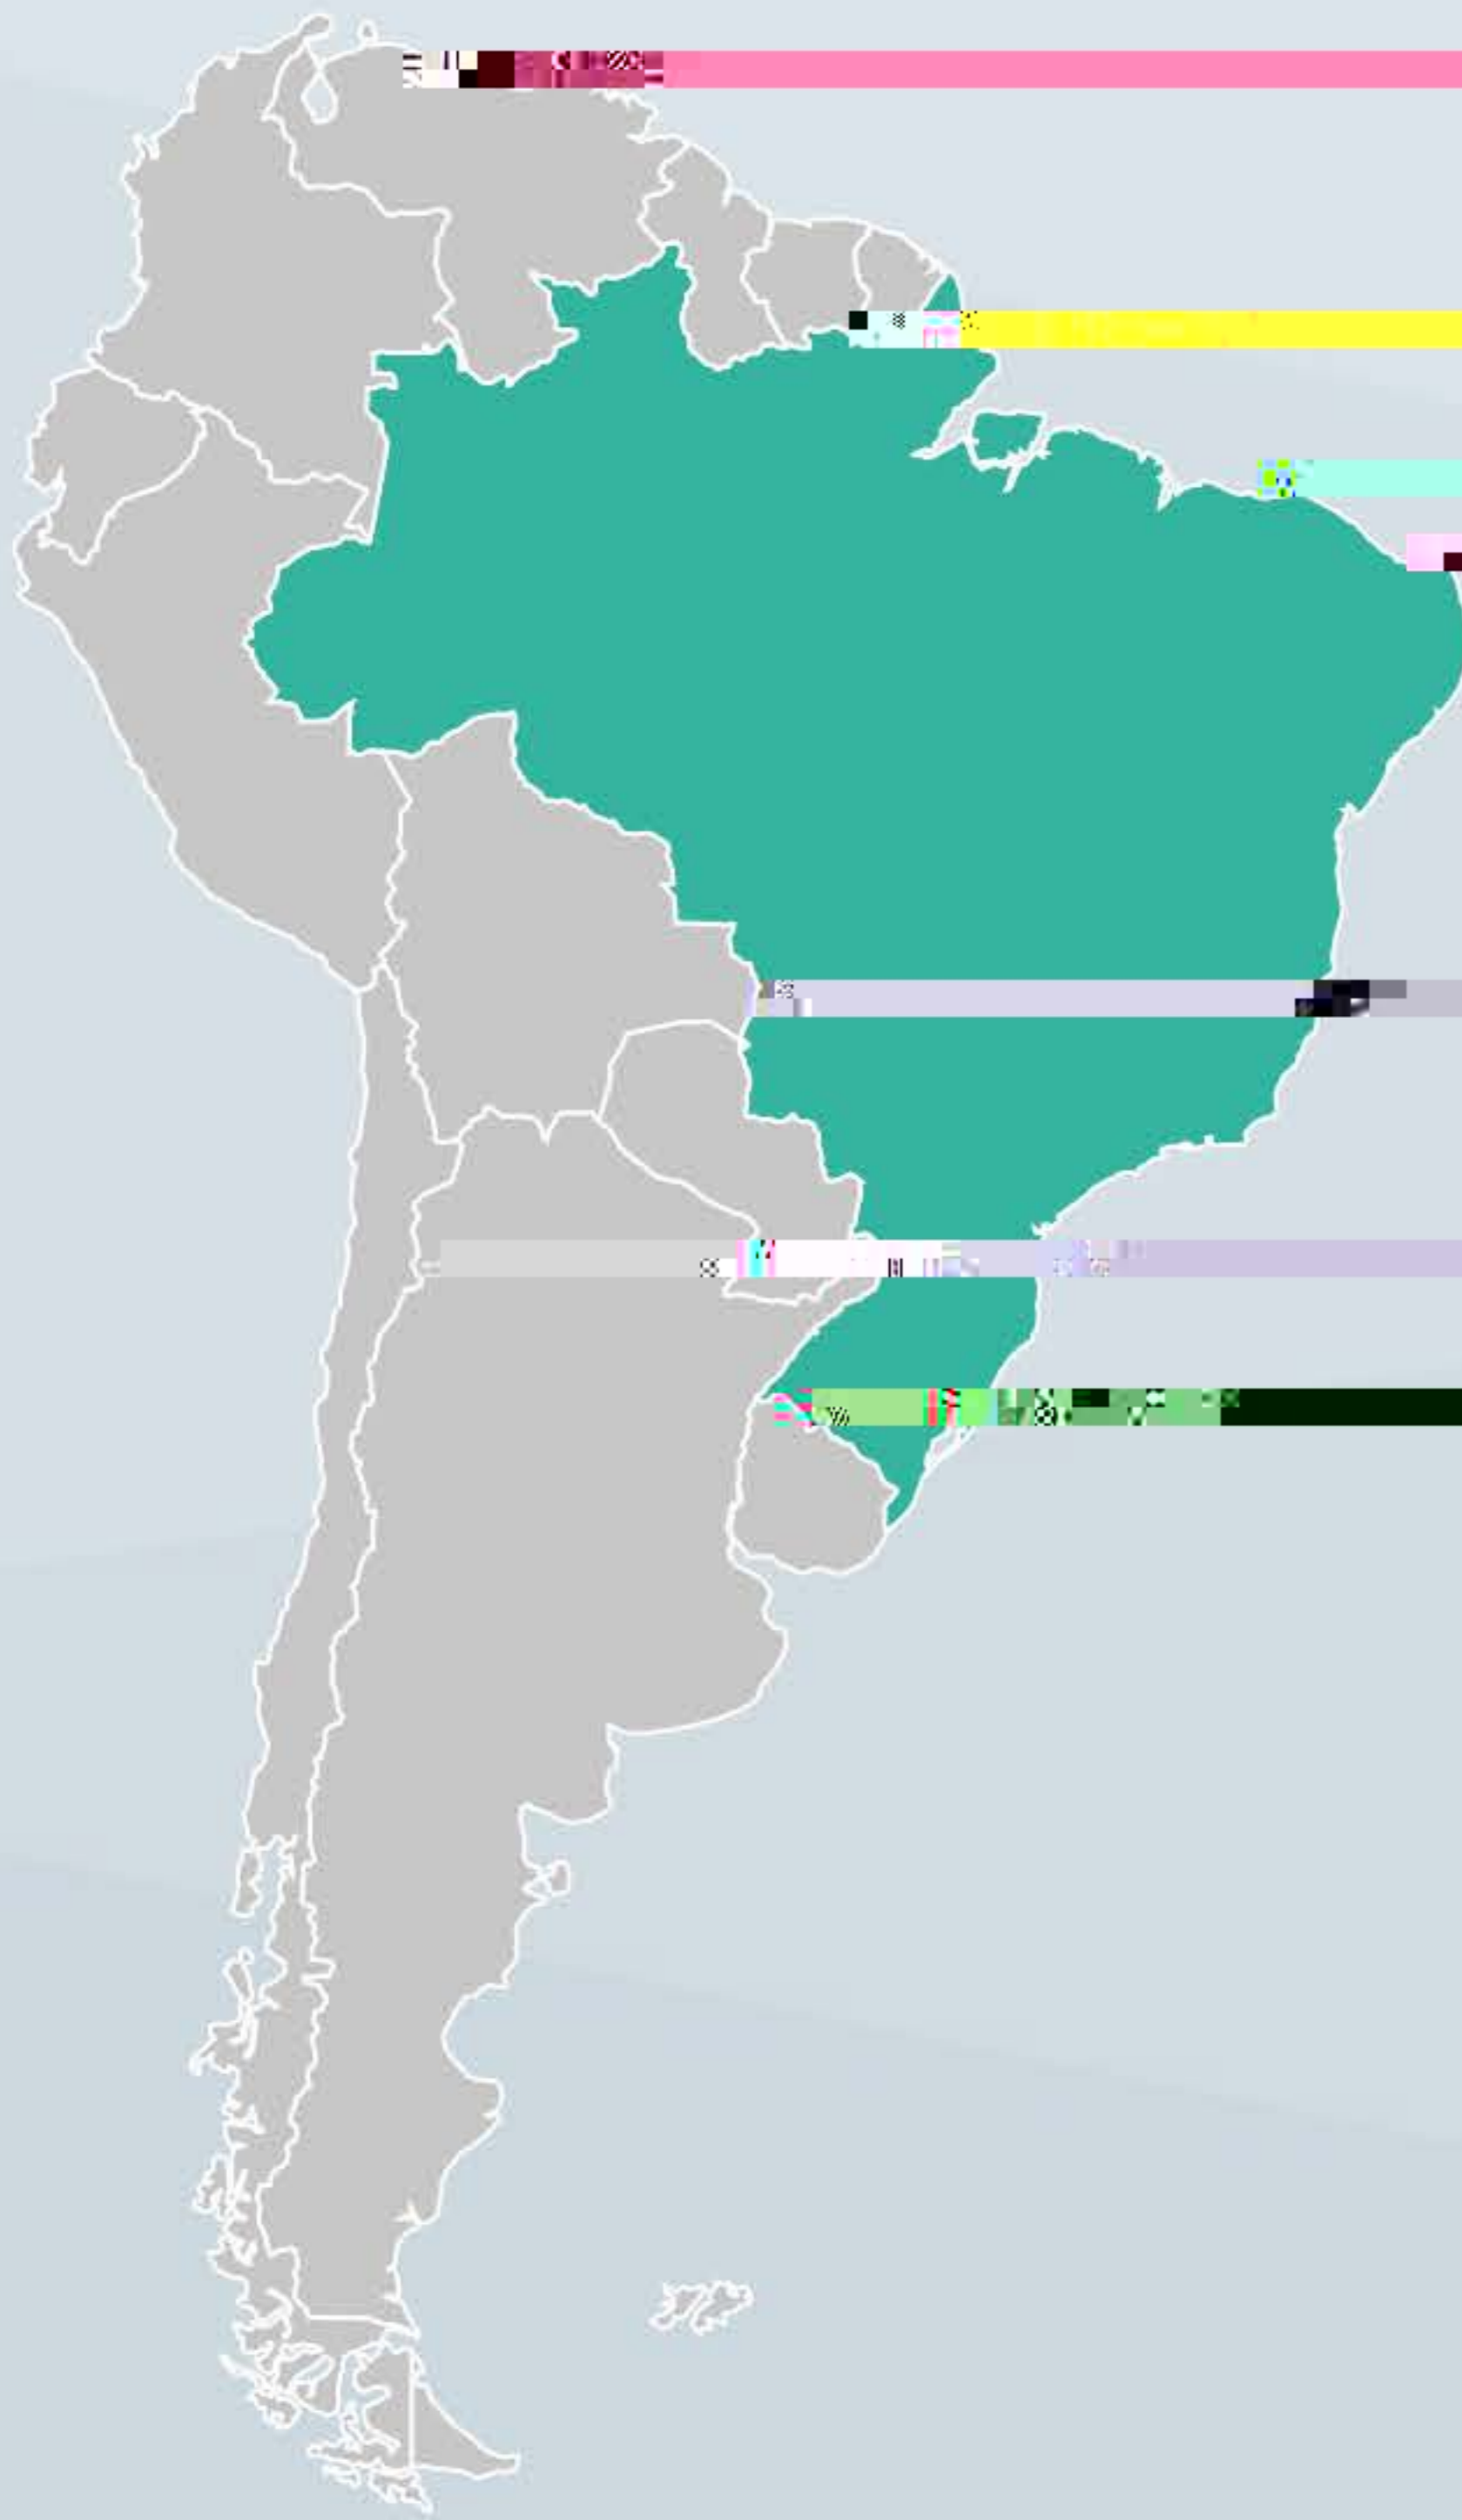

# Día Mundial de los Humedales

2 de febrero 2020

## Los Humedales

\* Sistema de Clasificación de Tipos de Humedales RAMSAR

## Brasil

Pantanais Costeiros

Pantanais Continentais

Áreas Úmidas

- A (14.29%)
- B (9.09%)
- C (7.81%)
- D (7.81%)
- E (12.5%)
- F (13.05%)
- G (9.38%)
- H (9.38%)
- I (10.94%)
- J (1.56%)
- K (1.56%)

- M (16.67%)
- N (13.33%)
- O (5%)
- P (16.67%)
- Q (16.67%)
- R (16.67%)
- Ss (2.78%)
- T (16.67%)
- U (16.67%)
- V (16.67%)
- W (4.44%)
- Xf (11.11%)
- Xp (1.11%)
- Y (1.11%)
- Z (1.11%)