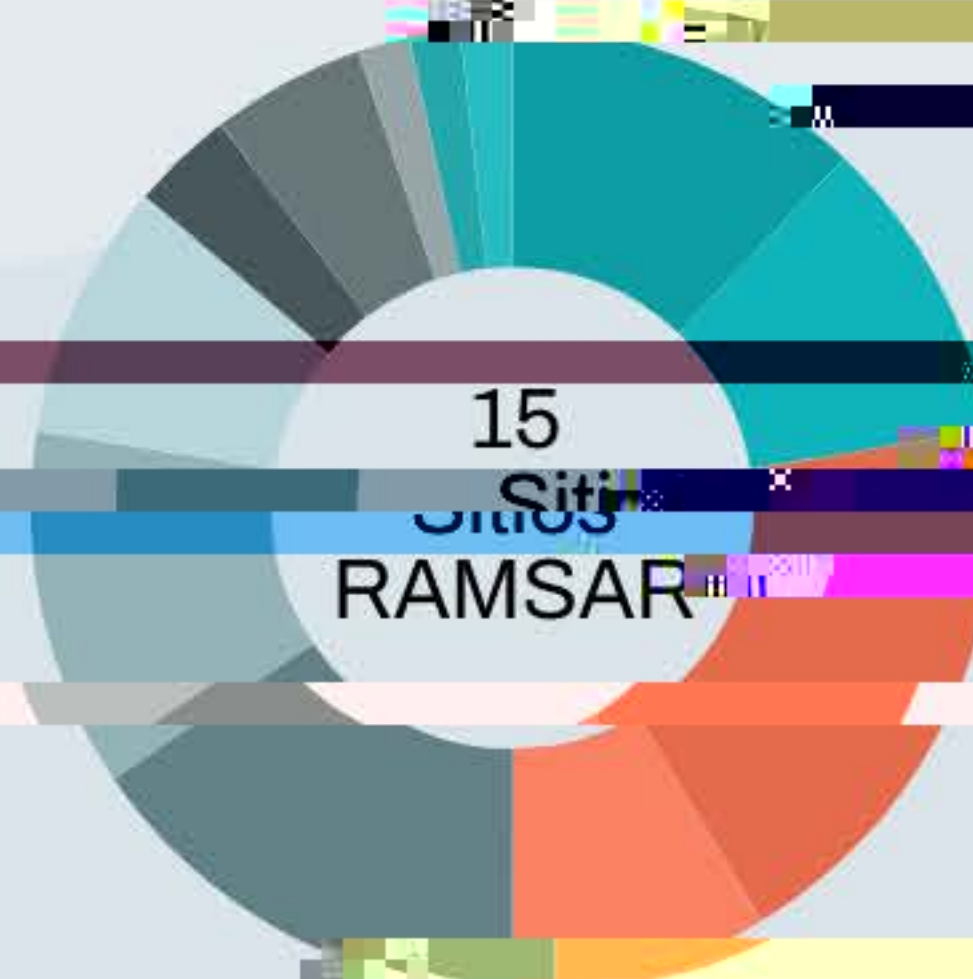

- A (10.34%)
- B (3.45%)
- C (3.45%)
- D (10.34%)
- E (6.9%)
- F (13.79%)
- G (10.34%)
- H (17.24%)
- I (17.24%)
- J (6.9%)
- M (12.07%)
- N (10.34%)
- O (18.97%)
- P (8.62%)
- Q (7.22%)
- R (7.22%)
- S (7.22%)
- Tp (15.52%)
- Ts (12.07%)
- U (8.62%)
- W (3.45%)
- Xf (5.17%)
- Y (1.72%)
- Zg (1.72%)
- 4 (25%)
- 6 (75%)