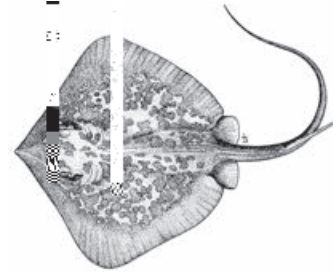

S  
TUNUS  
TÜRKİYE

B C

*Mustelus mustelus* - SMD

*Hexanchus griseus* – SBL

CHONDRICHTYANS

# CHONDRICHTYANS

***Gymnura altavela* - RGL**  
Spiny butterfly ray / Raie-papillon

Glo Med

CORALS

Salmon-pink, brittle fan-shaped gorgonians - CALL

White, stem-like sea pens - STEM

VU

Candelabrum-shaped, red gorgonians - ELLP

VU

Tall, white or yellow whip gorgonians (*Viminella flagellum*) - VIMF

*Viminella flagellum*