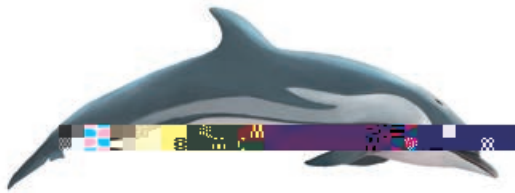

E

FAS
TUNUS
TÜRKİYE

BİCATCH

ÉPONGES

Éponges kératoses massives – KERA

Sarcotragus sp.

Sarcotragus sp.

Hippospongia communis

Ircinia variabilis

Suberites domuncula

Tethya aurantium

Therea spp.

CORAUX

Gorgones roses saumonées,
fragiles et en forme d'éventail -
CALI

Callogorgia verticillata

Ellisella paraplexauroides

Grandes gorgones fouettées blanches
ou jaunes (*Viminella flagellum*) - VIMF

Viminella flagellum

***Isurus oxyrinchus* - SMA**

G\cfh b a U_c #Requin-taube
bleue /

Glo Med