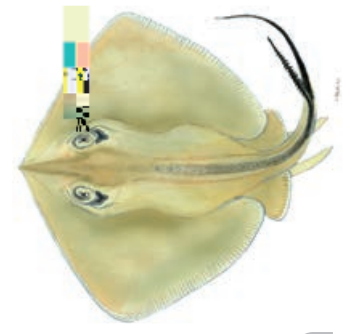

***Stenella
coeruleoalba***

Striped dolphin /
prugasti dupin
Ad: 1.8 – 2.6 m
NB: 85 – 95 cm

LC

VU

Glo Med

كوالا

CORALS

Salmon-pink, brittle fan-

Callogorgia verticillata